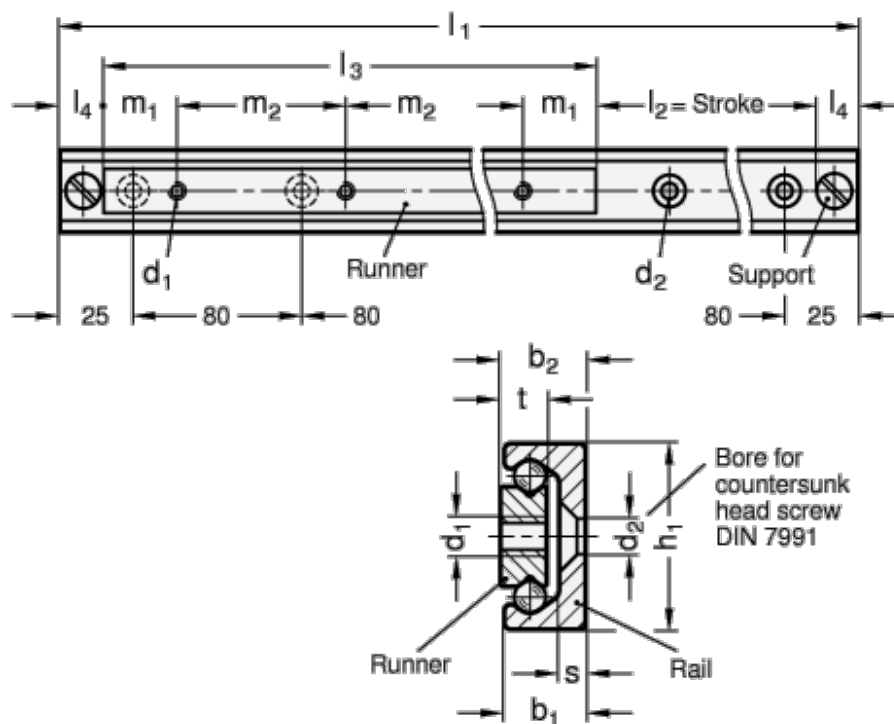

Varenummer: 20240235210450

Beskrivelse: E+G udtræksskinne GN 2402-35-210-450

Mål

b_1	= 16.5	m_1	= 25
b_2	= 17	m_2	= 80
d_1	= M6	s	= 3.5
d_2	= 6.5	t	= 10
h_1	= 35	Vægt in (g) = 1335	
L_1	= 194 - 450		
L_3	= 210		
$L_4 \text{ max}$	= 23		